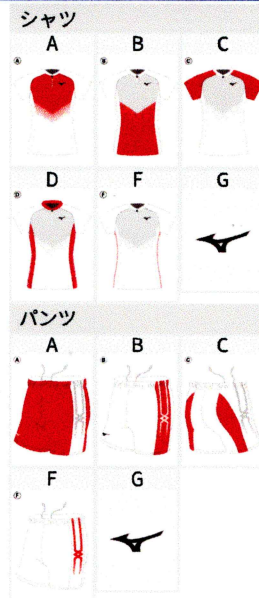

MIZUNO Custom Studio

NPO法人スポーツクラブ1994

様

陸上

シミュレータID

2510170317-0

セット  
詳細

出力日：2025/10/29 更新日：2025/10/29

シャツ：デザインプリントオーダープラス

1枚の税込金額：¥11,330 (税別 ¥10,300)

品番	U2JQAD0300 (サイズ展開：XS～3XL)	商品名	2WAYレーシングシャツ メンズ
素材	ツーウェイトリコットII	Bカラー	ノーマルカラー 09 ブラック
Aカラー	ノーマルカラー 62 チャイニーズレッド	Dカラー	ノーマルカラー 62 チャイニーズレッド
Cカラー	ノーマルカラー 09 ブラック	ランバードマーク	01 ホワイト
Fカラー	ノーマルカラー 01 ホワイト		
右胸A-3(幅10cm×高さ5cm以内) (1994TFC)			
書体	TQ-2		
カラー	01 ホワイト		

パンツ：デザインプリントオーダープラス

1枚の税込金額：¥9,130 (税別 ¥8,300)

品番	U2JQ803300 (サイズ展開：XS～3XL)	商品名	2WAYショートタイツ 股下12cm メンズ
素材	ツーウェイトリコットII	Bカラー	ノーマルカラー 62 チャイニーズレッド
Aカラー	ノーマルカラー 09 ブラック	Fカラー	ノーマルカラー 01 ホワイト
Cカラー	ノーマルカラー 09 ブラック		
ランバードマーク	01 ホワイト		

## メンズシルエットが2種類より選べます

下記の寸法を参照の上、好きなシルエットをお選びください。

シャツ	レギュラー	ワイド
肩ひも幅	6cm	12cm

※サイズ寸法はLサイズの場合です