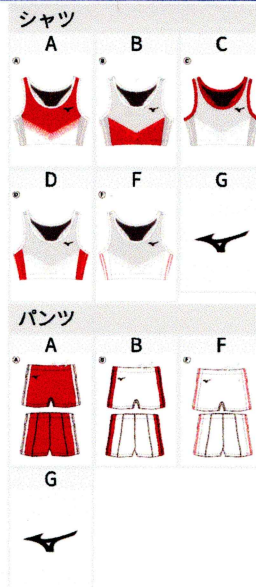

MIZUNO Custom Studio

NPO法人スポーツクラブ1994

様

陸上

シミュレータID

2510290259-0

セット
詳細

出力日：2025/10/29 更新日：2025/10/29

シャツ：デザインプリントオーダープラス

1枚の税込金額：¥11,000 (税別 ¥10,000)

品番	U2JQAG0300 (サイズ展開：XS～3XL)	商品名	2WAYレーシングトップウィメンズ
素材	ツーウェイトリコットII	Bカラー	ノーマルカラー 09 ブラック
Aカラー	ノーマルカラー 62 チャイニーズレッド	Dカラー	ノーマルカラー 62 チャイニーズレッド
Cカラー	ノーマルカラー 09 ブラック	ランバードマーク	01 ホワイト
Fカラー	ノーマルカラー 01 ホワイト		
右胸A-3(幅10cm×高さ5cm以内) (1994TFC)			
書体	TQ-2		
カラー	01 ホワイト		

パンツ：デザインプリントオーダープラス

1枚の税込金額：¥9,570 (税別 ¥8,700)

品番	U2JQ2H5100 (サイズ展開：XS～3XL)	商品名	2WAYショートタイツ 股下5cm ウィメンズ
素材	ツーウェイトリコットII	裏地	赤外線裏地なし
Aカラー	ノーマルカラー 09 ブラック	Bカラー	ノーマルカラー 62 チャイニーズレッド
Fカラー	ノーマルカラー 01 ホワイト	ランバードマーク	01 ホワイト

※価格はメーカー希望小売価格です。標準サイズの価格を表示しています。
※納期についてはお申込店にご確認頂きますようお願い申し上げます。
※印刷方法、プリンター機種等により多少現品と異なる場合があります。ご注文時にお申込店にてご確認下さい。
※マーク表示はあくまでイメージです。実際とは異なる場合があります。
※商品のデザイン、カラーは印刷表現が現品と異なる場合があります。
※マーキングの位置、書体、加工方法、価格等の詳細は、必ずお申込店にてご相談ください。

合計

1枚の金額

税込金額：¥20,570 (税別 ¥18,700)