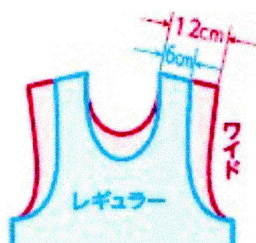

## サイズについて

### 【デザインプリントオーダープラス】

- レーシングシャツ・パンツ <メンズ>
- 2WAYレーシングシャツ・タイツ<メンズ>

	XS	S	M	L	XL	2XL	3XL
身長(cm)	157~163	162~168	167~173	172~178	177~183	182~188	187~193
胸囲(cm)	81~87	85~91	89~95	93~99	97~103	101~107	105~111
ウエスト(cm)	67~73	71~77	75~81	79~85	83~89	87~93	91~97

## メンズシルエットが2種類より選べます

下記の寸法を参照の上、好きなシルエットをお選びください。

シャツ	レギュラー	ワイド
肩ひも幅	6cm	12cm

※サイズ寸法はLサイズの場合です